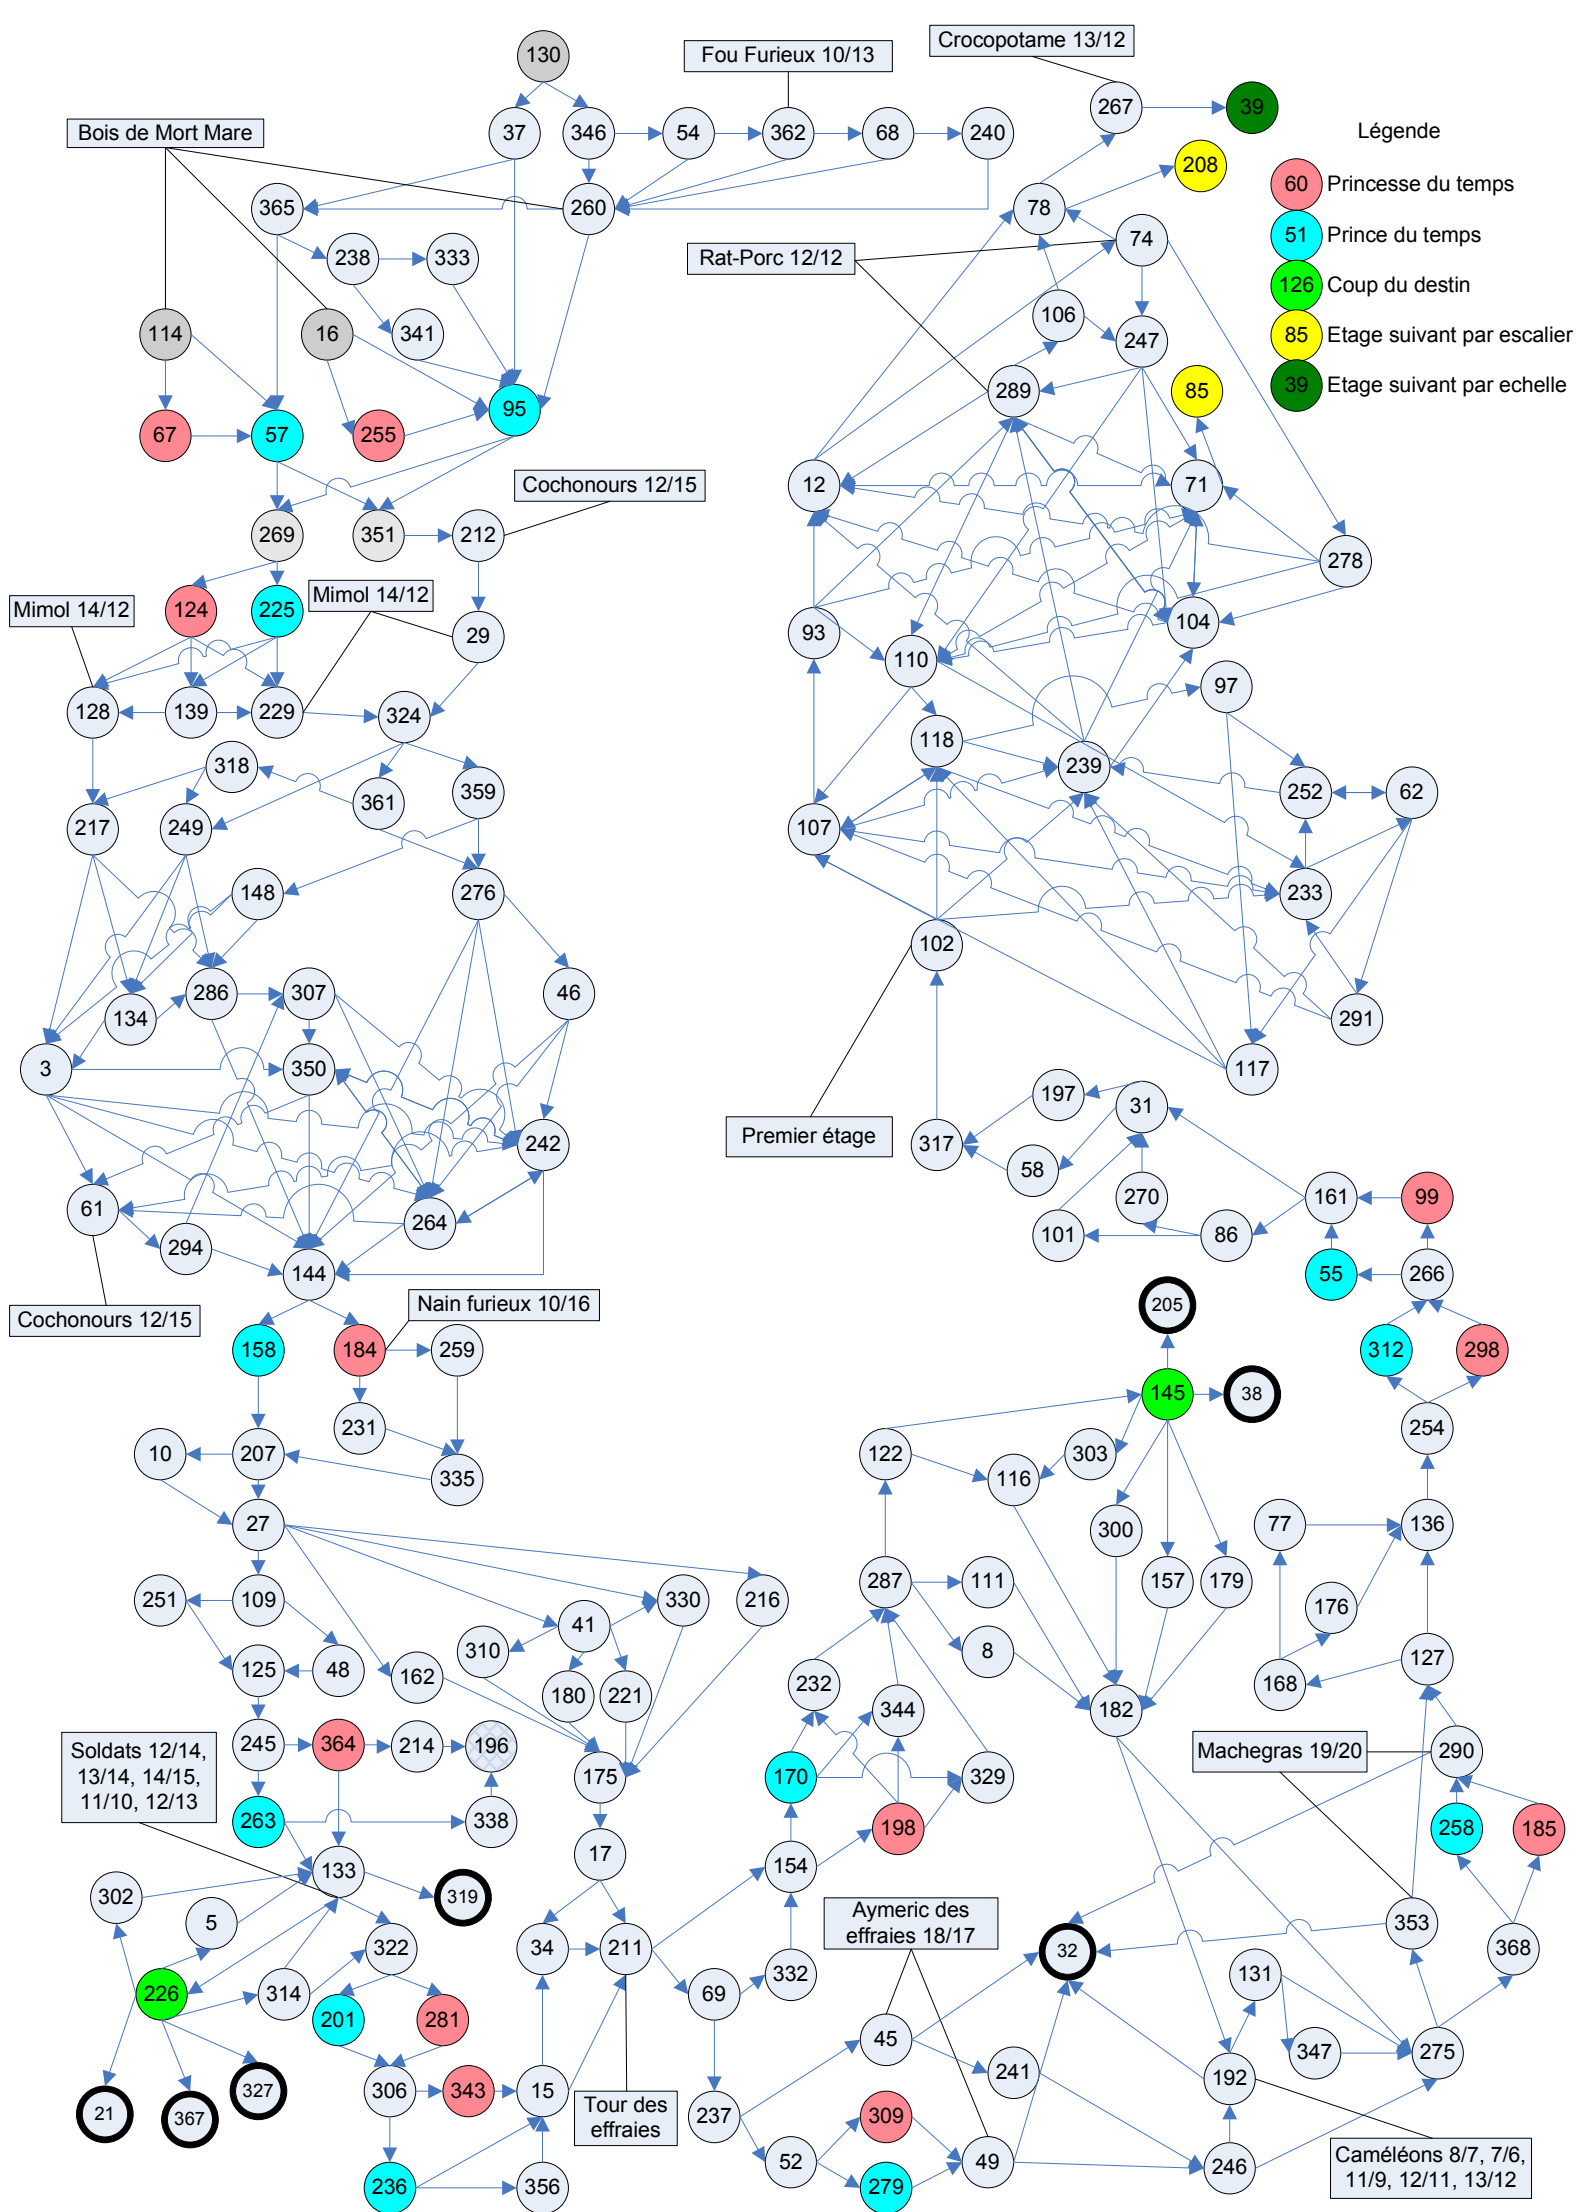

Légende

- 60 Princesse du temps
- 51 Prince du temps
- 126 Coup du destin
- 85 Etage suivant par escalier
- 39 Etage suivant par echelle

Maison de Eudes le Doux

Molette 10/12  
Mollasse 8/10  
Mollouille 12/15

Etang du Grand  
Mautfaucou

Butte de Montsec

Mollue 11/13

Loups 8/10, 7/9

Loups 8/10, 7/9

Légende

- 60 Princesse du temps
- 51 Prince du temps
- 126 Coup du destin
- 85 Etage suivant par escalier
- 39 Etage suivant par echelle