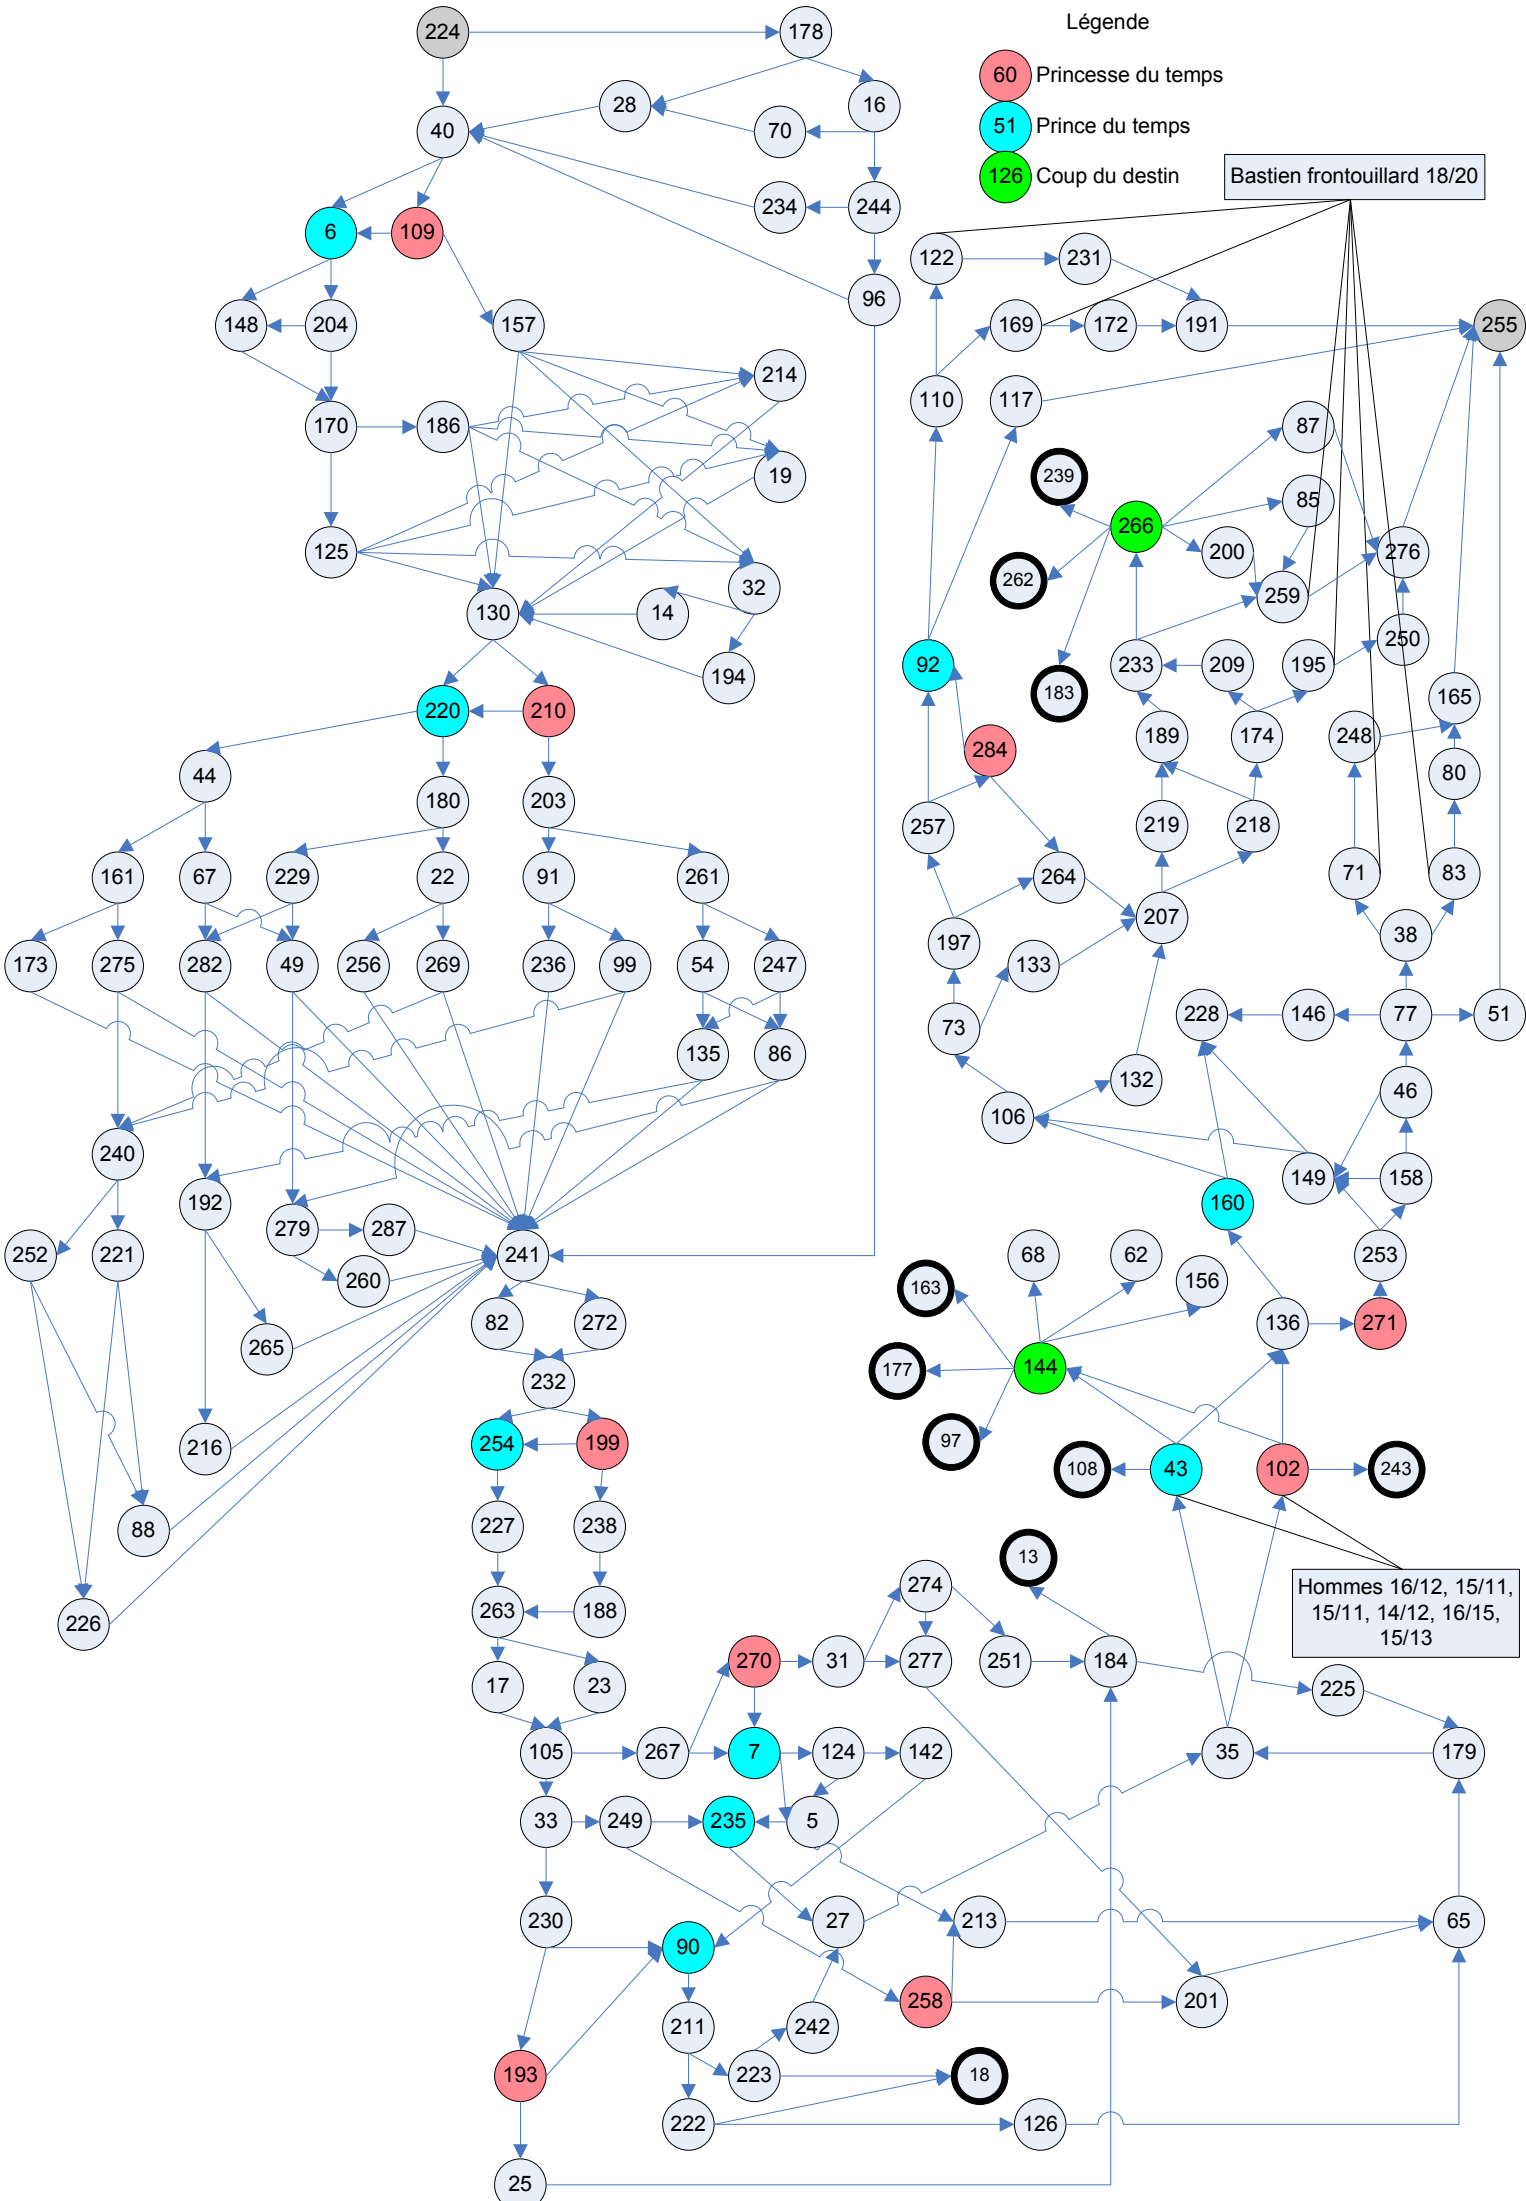

Légende

- 60 Princesse du temps
- 51 Prince du temps
- 126 Coup du destin

Légende

60 Princesse du temps

51 Prince du temps

126 Coup du destin

Bastien frontouillard 18/20

Hommes 16/12, 15/11,
15/11, 14/12, 16/15,
15/13

Légende

- 60 Princesse du temps
- 51 Prince du temps
- 126 Coup du destin