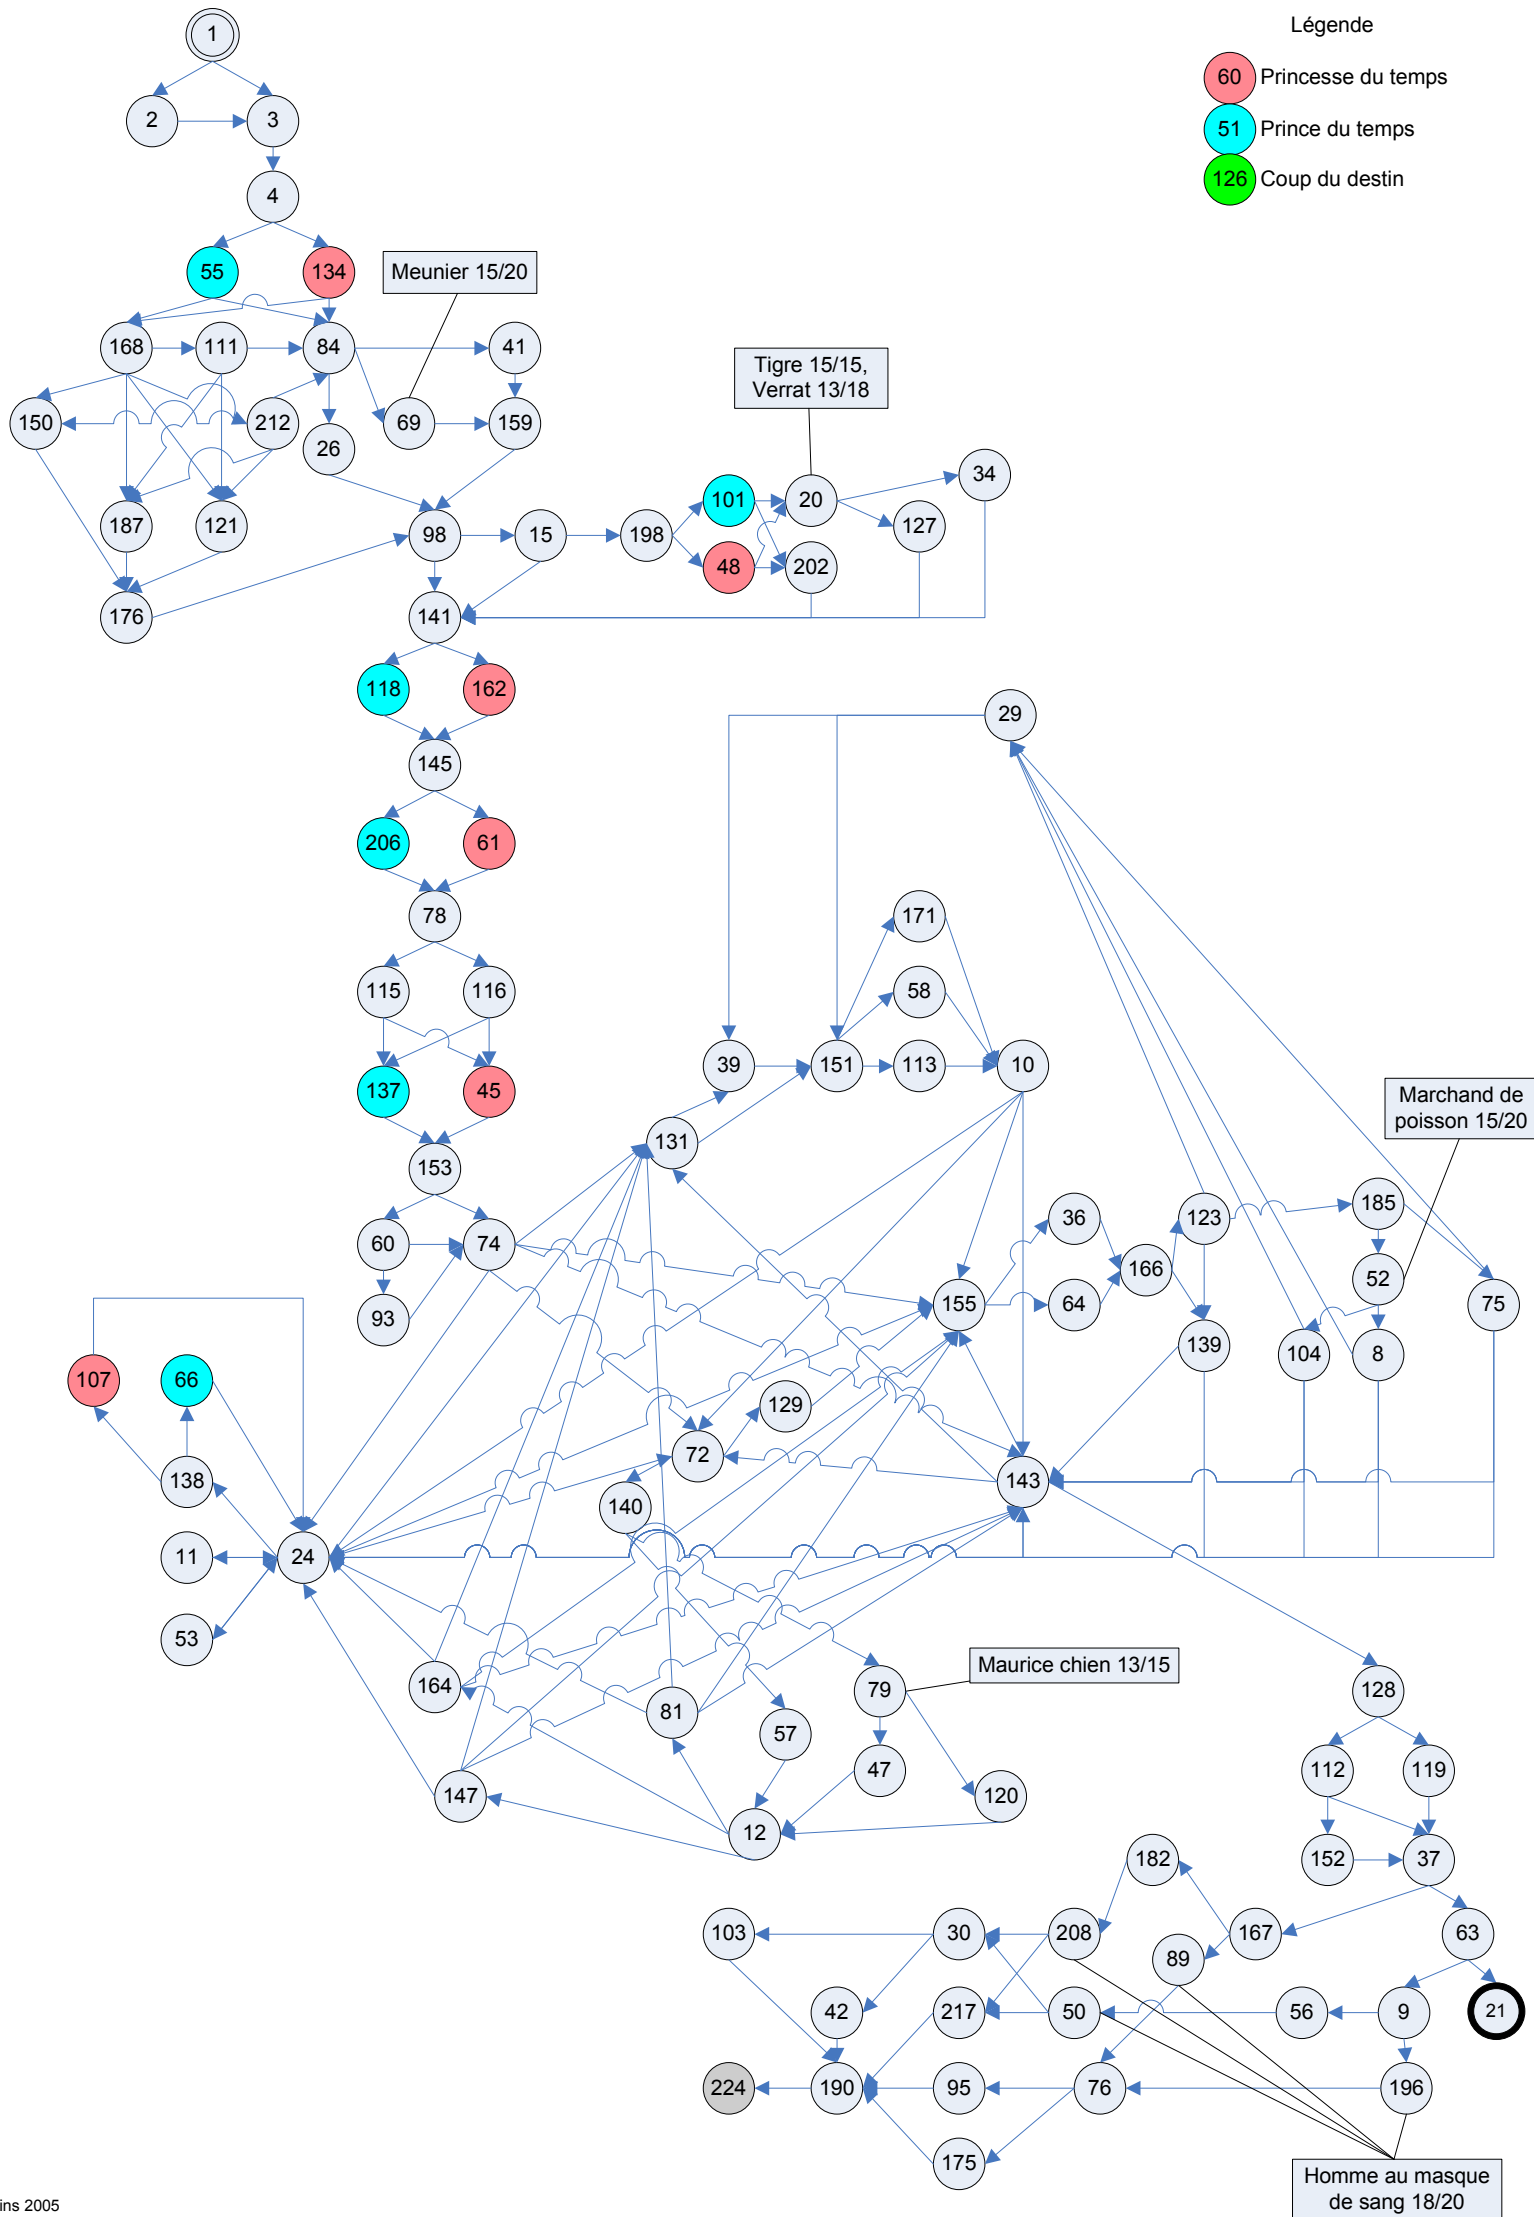

Légende

- 60 Princesse du temps
- 51 Prince du temps
- 126 Coup du destin

Légende

60 Princesse du temps

51 Prince du temps

126 Coup du destin

Bastien frontouillard 18/20

Hommes 16/12, 15/11,
15/11, 14/12, 16/15,
15/13

Légende

- 60 Princesse du temps
- 51 Prince du temps
- 126 Coup du destin